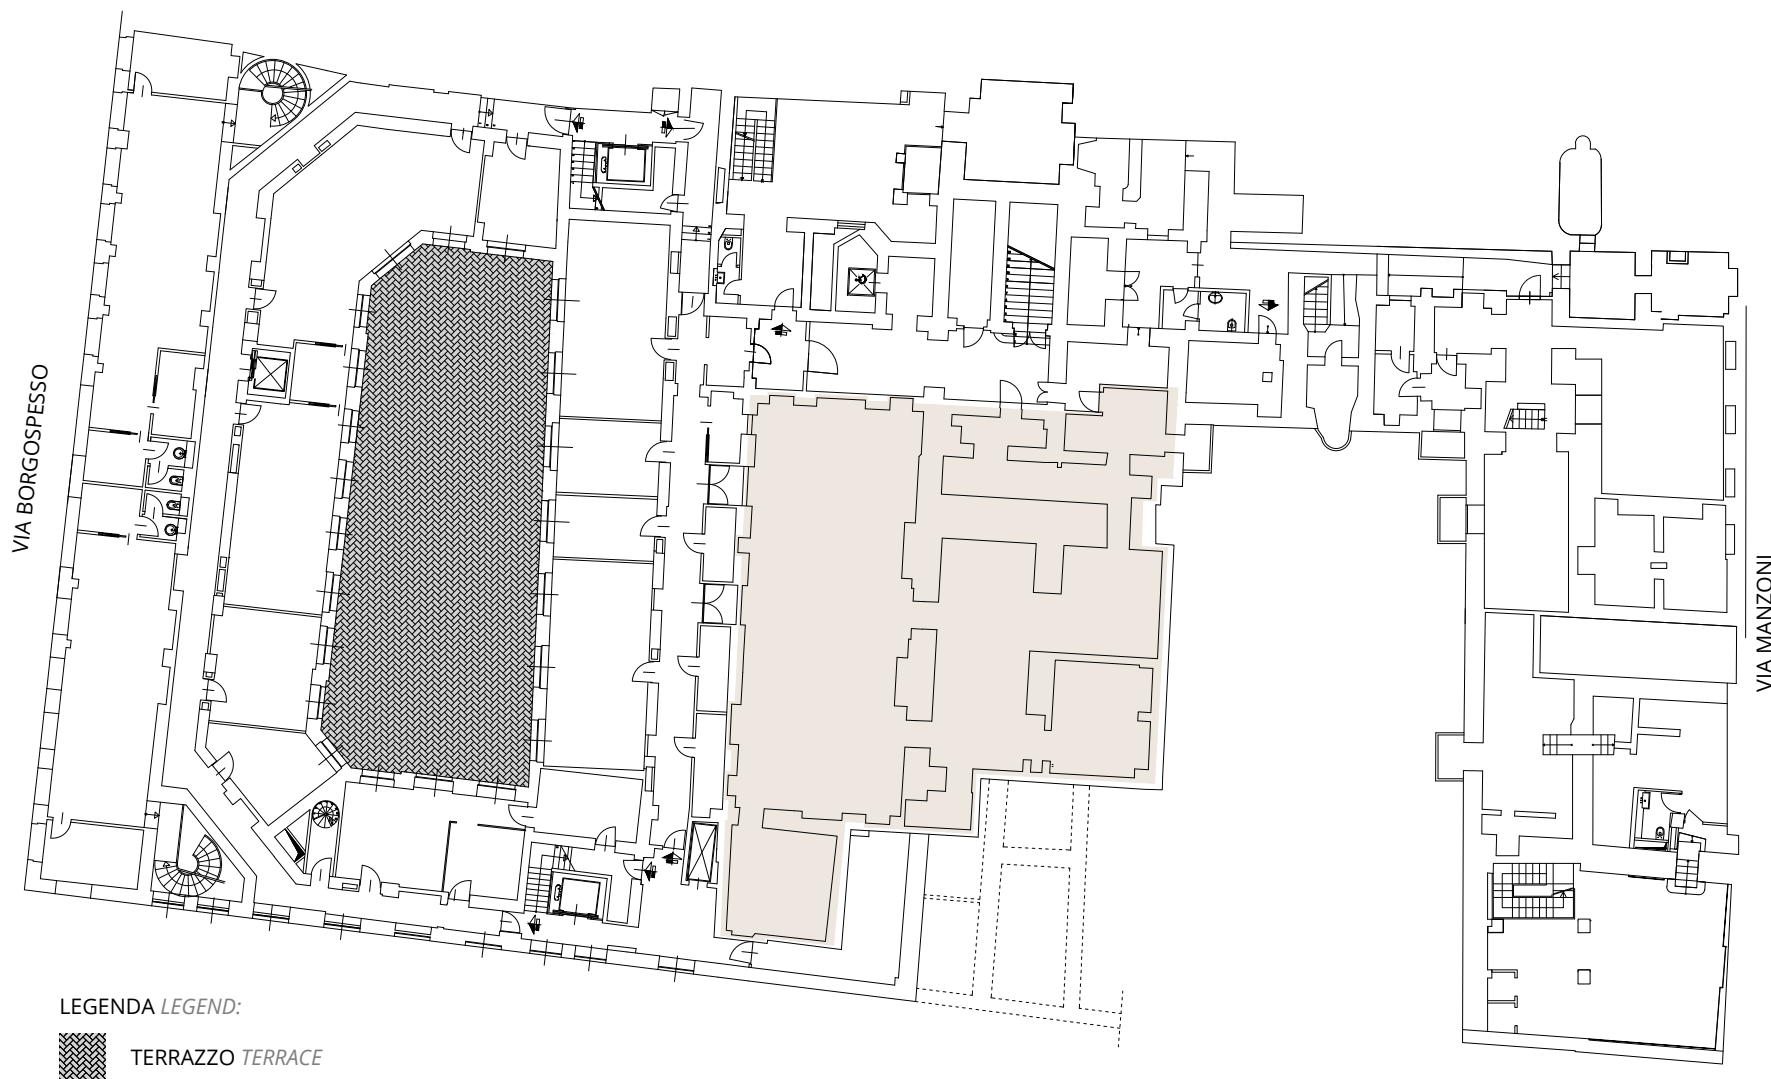

UFFICIO SHOWROOM - SOLUZIONE G 800 mq su due livelli con accesso da Via Manzoni
OFFICE SHOWROOM - SOLUTION G 800 square metres on two levels with access from Via Manzoni

-01 PIANO
FLOOR

LEGENDA *LEGEND:*

TERRAZZO *TERRACE*

VIA MANZONI 38

IDEIM

UFFICIO SHOWROOM - SOLUZIONE G 800 mq su due livelli con accesso da Via Manzoni
OFFICE SHOWROOM - SOLUTION G 800 square metres on two levels with access from Via Manzoni

00 **PIANO**
FLOOR

VIA MANZONI 38

IDEIM