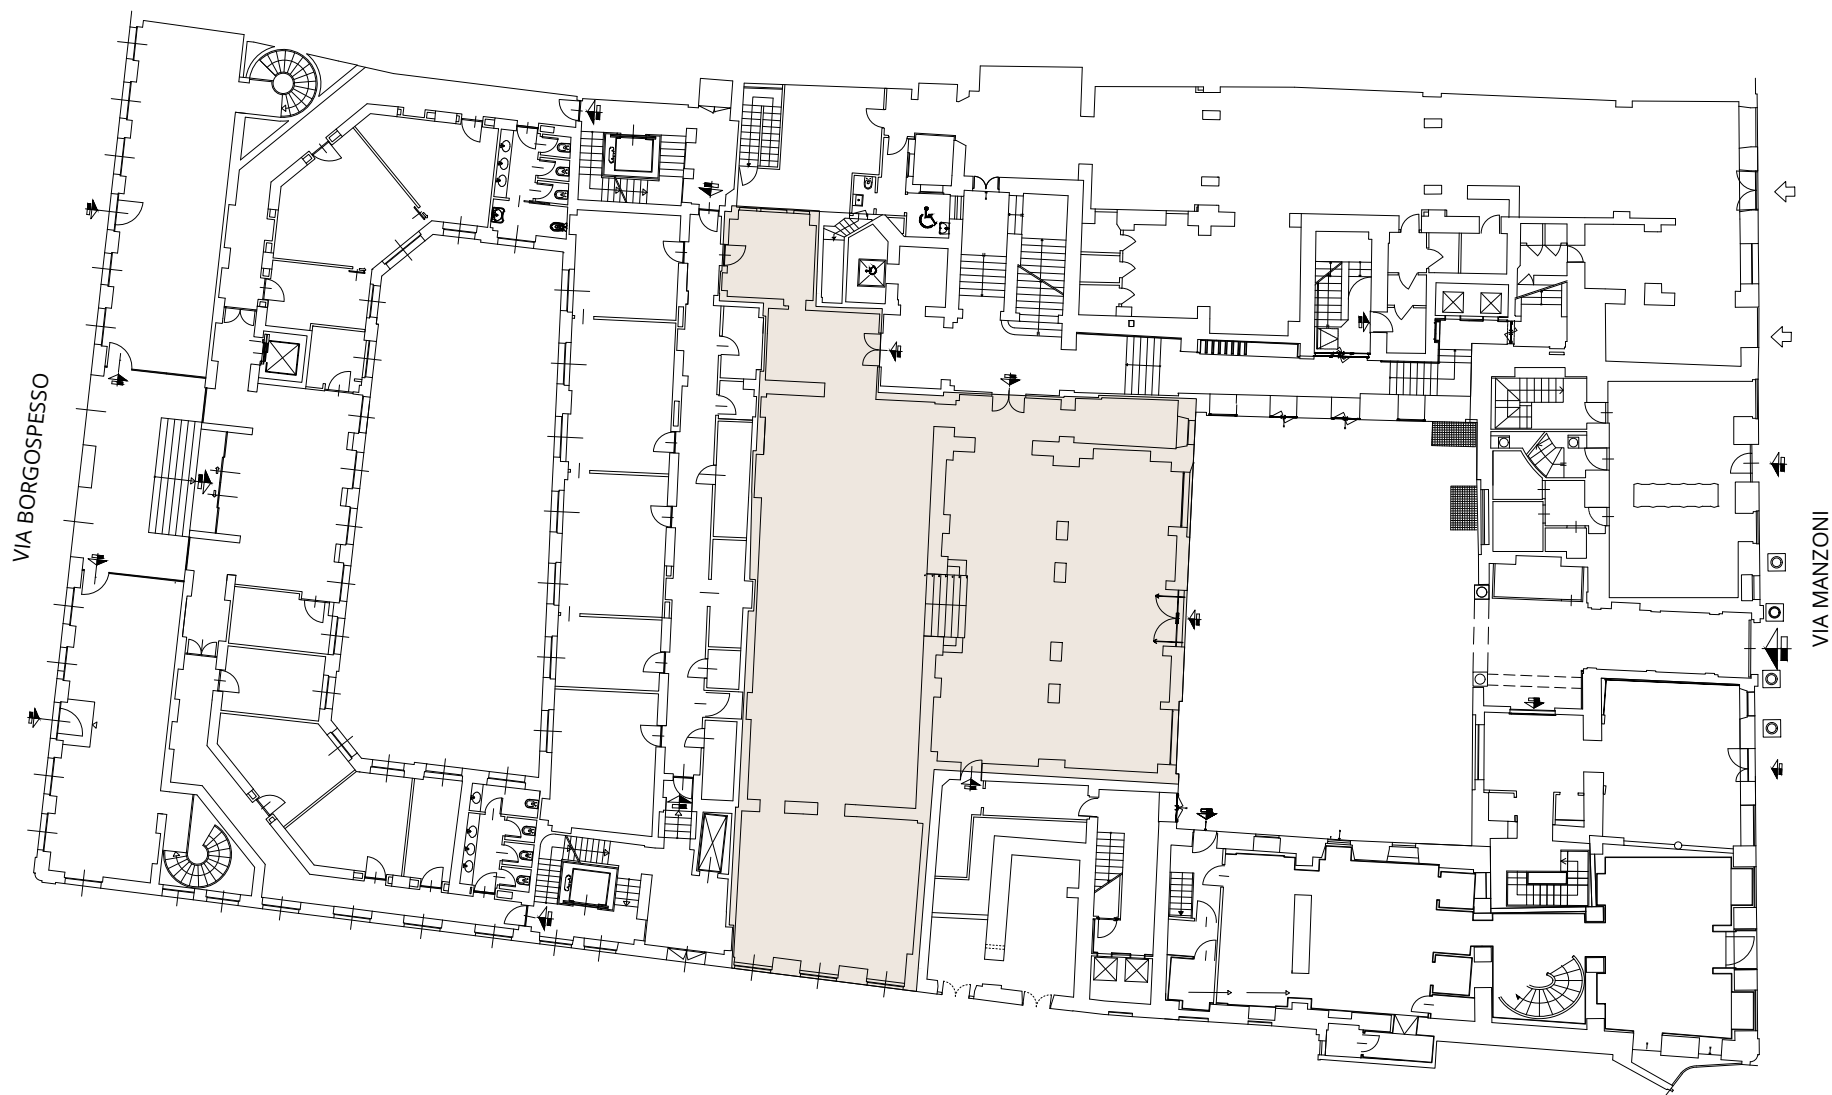

UFFICIO SHOWROOM - SOLUZIONE G 800 mq su due livelli con accesso da Via Manzoni
OFFICE SHOWROOM - SOLUTION G 800 square metres on two levels with access from Via Manzoni

-01 PIANO
FLOOR

LEGENDA *LEGEND:*

TERRAZZO *TERRACE*

VIA MANZONI 38

IDEIM

UFFICIO SHOWROOM - SOLUZIONE G 800 mq su due livelli con accesso da Via Manzoni
OFFICE SHOWROOM - SOLUTION G 800 square metres on two levels with access from Via Manzoni

00 **PIANO**
FLOOR

VIA MANZONI 38

IDEIM