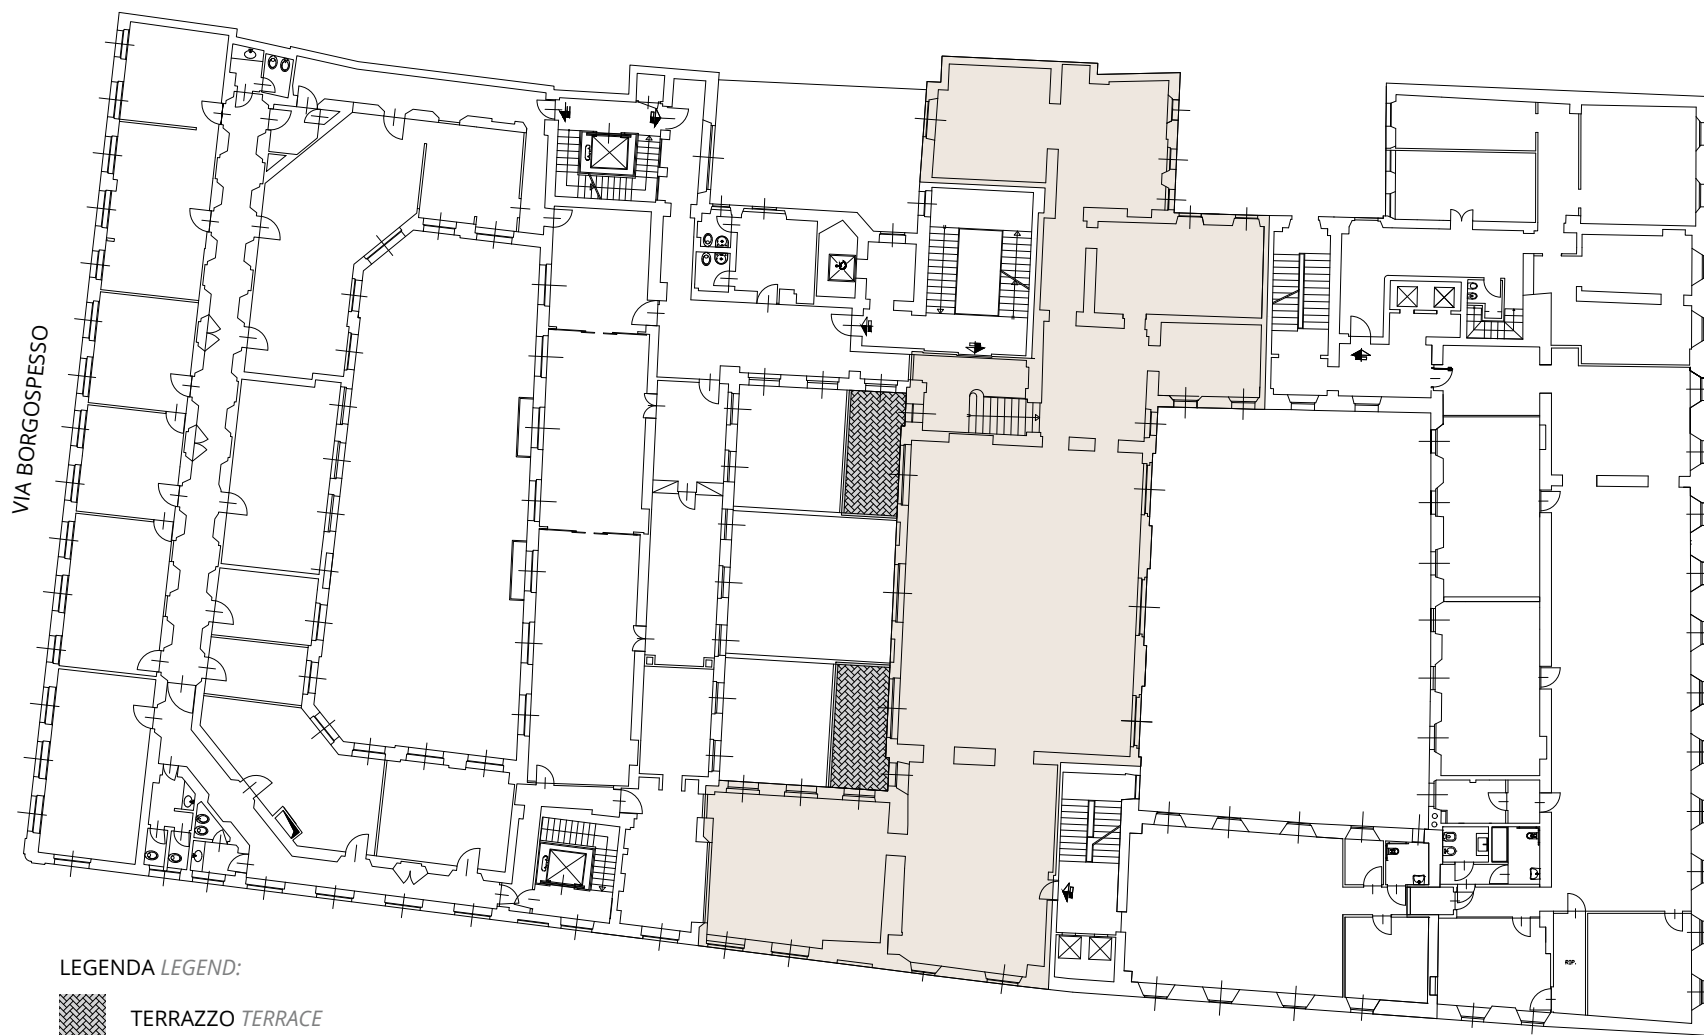

UFFICIO SHOWROOM - SOLUZIONE F 500 mq su un livello con accesso da Via Manzoni
OFFICE SHOWROOM - SOLUTION F 500 square metres on one level with access from Via Manzoni

02 PIANO
FLOOR

VIA MANZONI 38

IDEIM