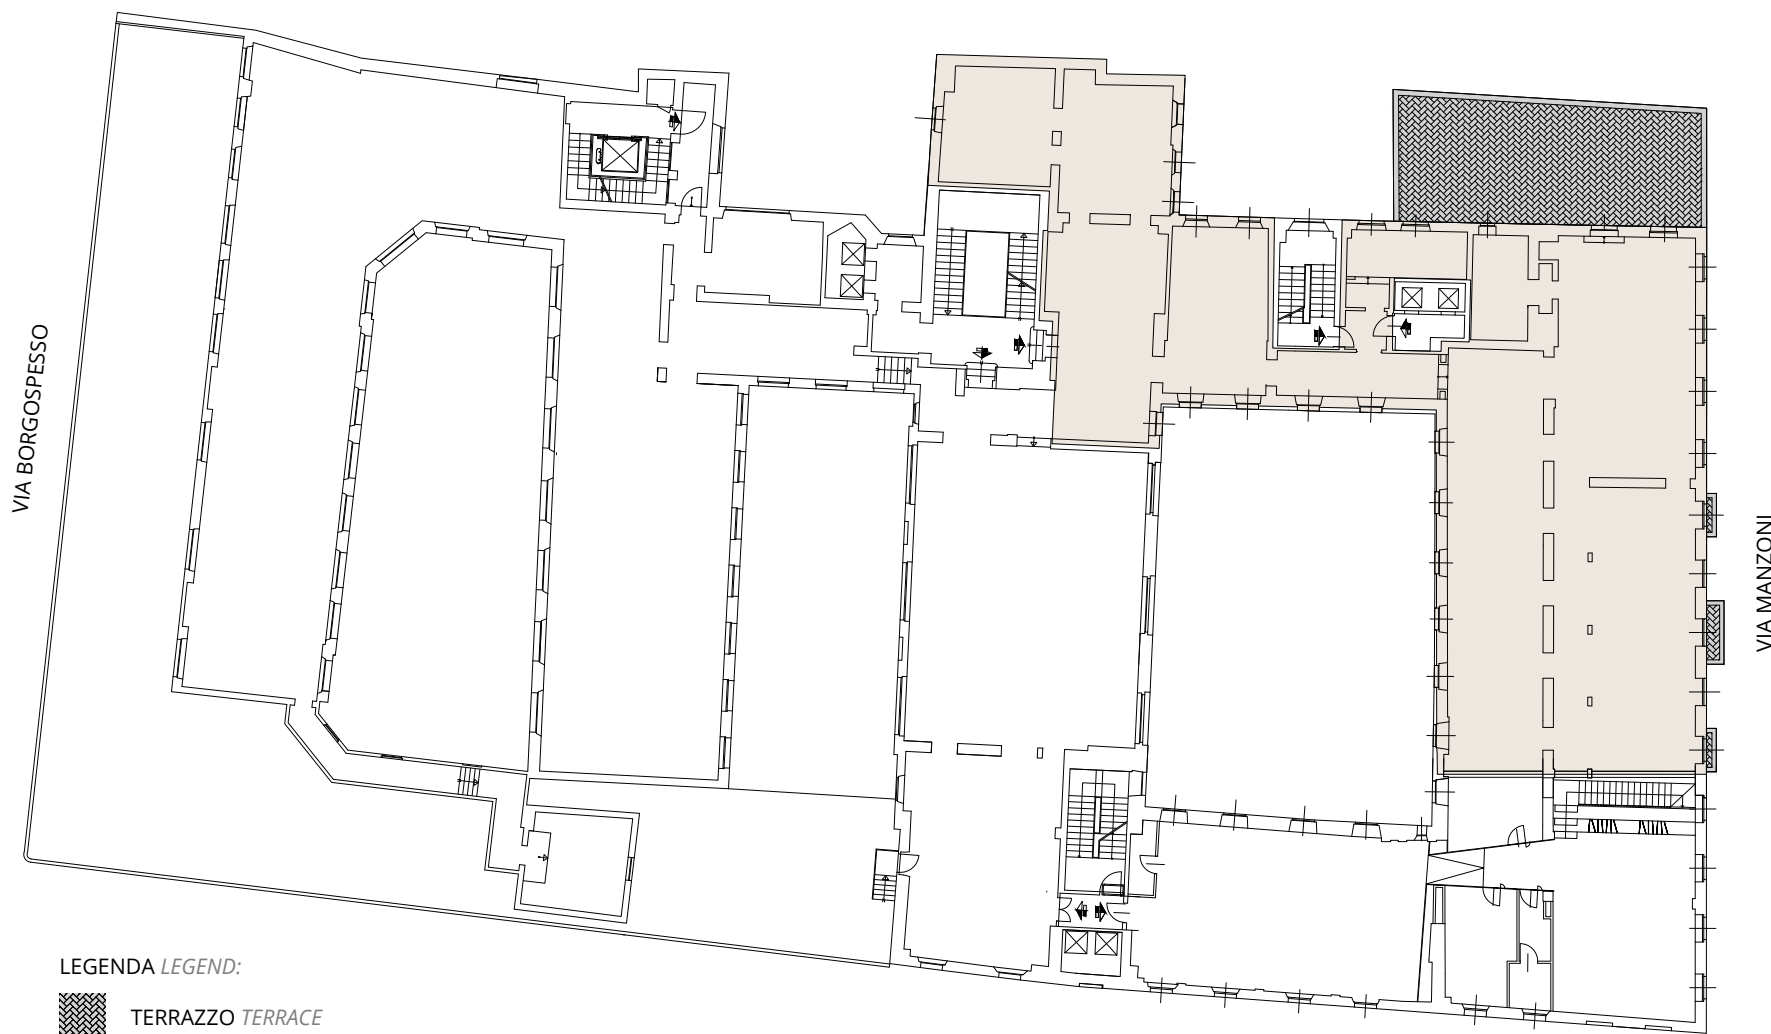

UFFICIO SHOWROOM - SOLUZIONE E 550 mq su un livello con accesso da Via Manzoni
OFFICE SHOWROOM - SOLUTION E 550 square metres on one level with access from Via Manzoni

03 PIANO
FLOOR

VIA MANZONI 38

IDEIM