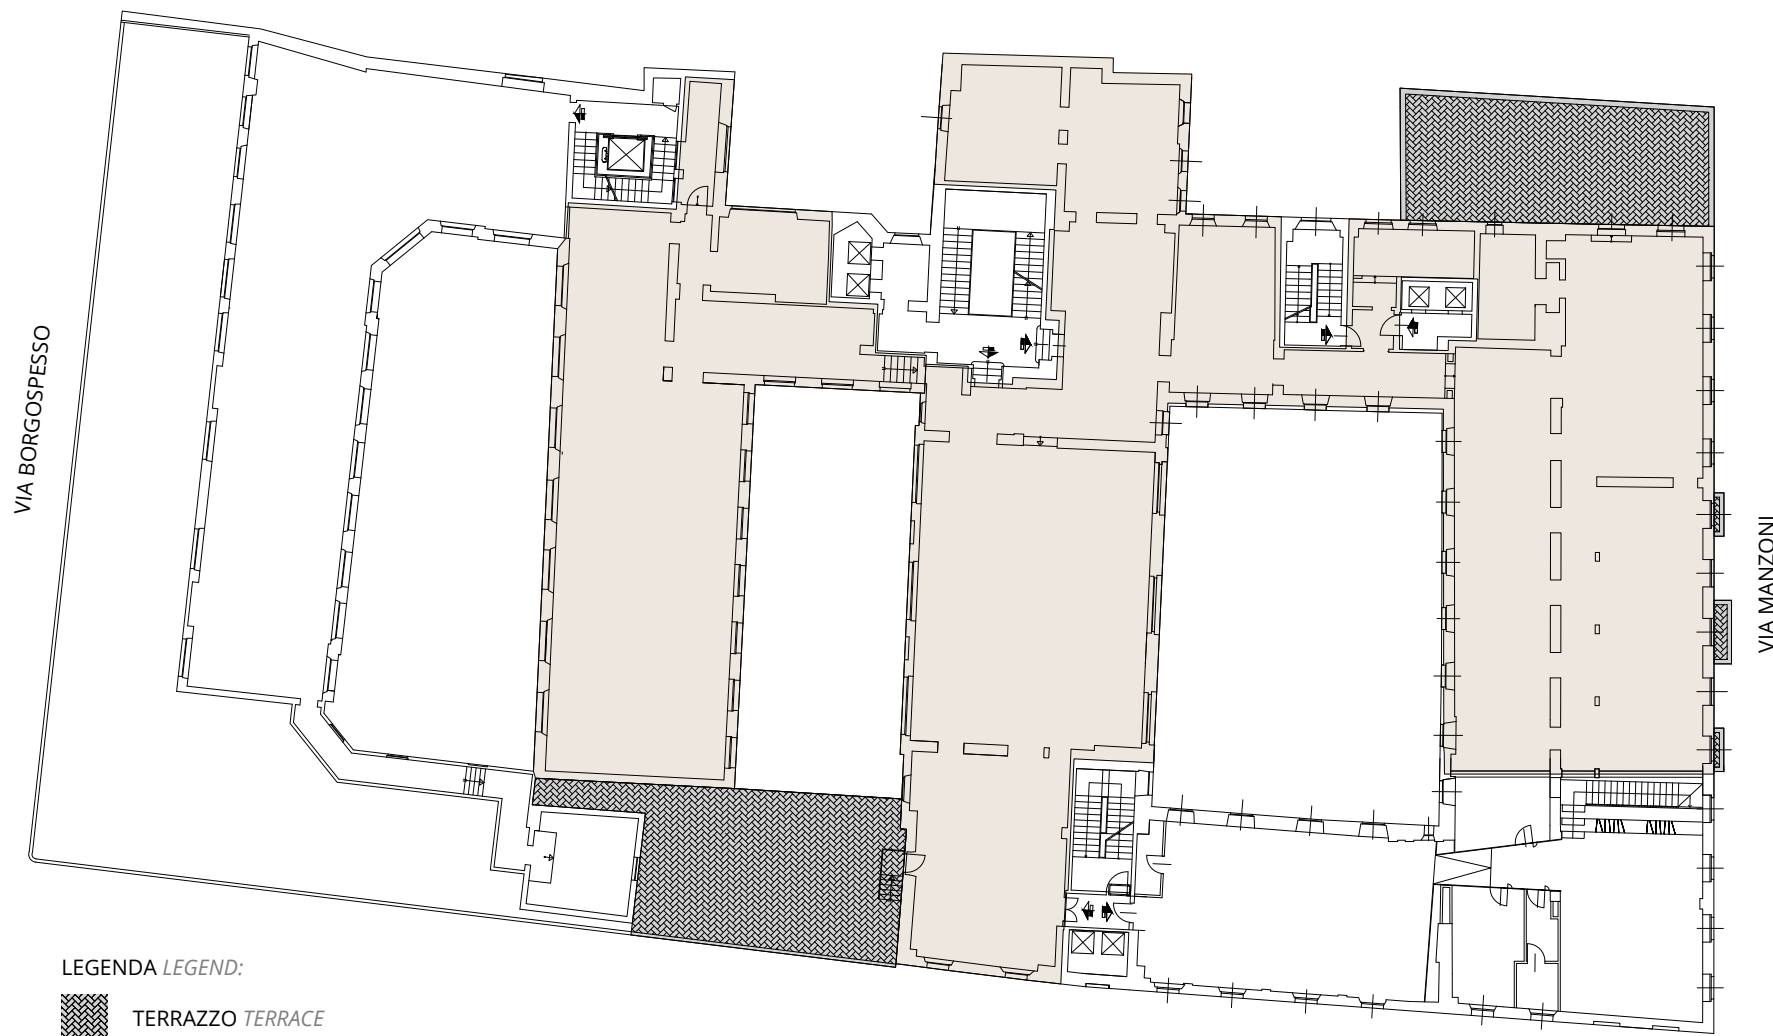

UFFICIO SHOWROOM - SOLUZIONE D 1.100 mq su un livello con accesso da Via Manzoni
OFFICE SHOWROOM - SOLUTION D 1,100 square metres on one level with access from Via Manzoni

03 PIANO
FLOOR

VIA MANZONI 38

IDEIM