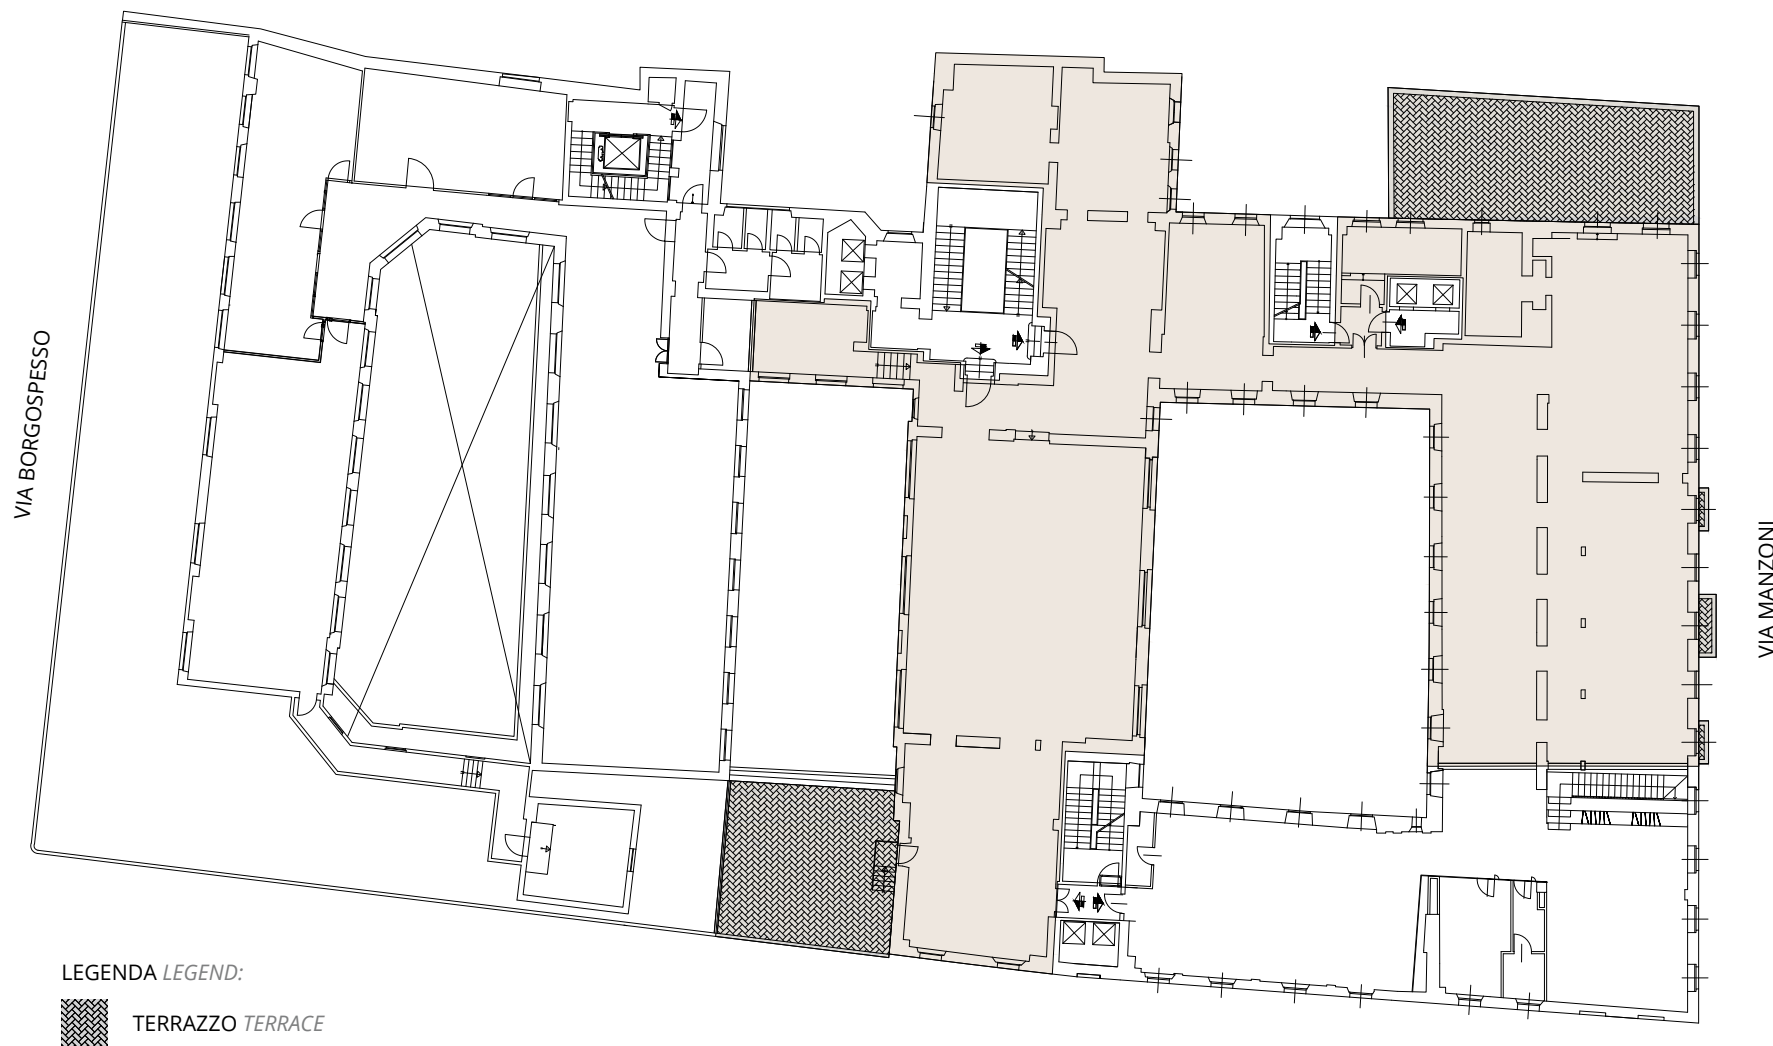

UFFICIO SHOWROOM - SOLUZIONE B 800 mq su un livello con accesso da Via Manzoni
OFFICE SHOWROOM - SOLUTION B 800 square metres on one level with access from Via Manzoni

03 PIANO
FLOOR

VIA MANZONI 38

IDEIM