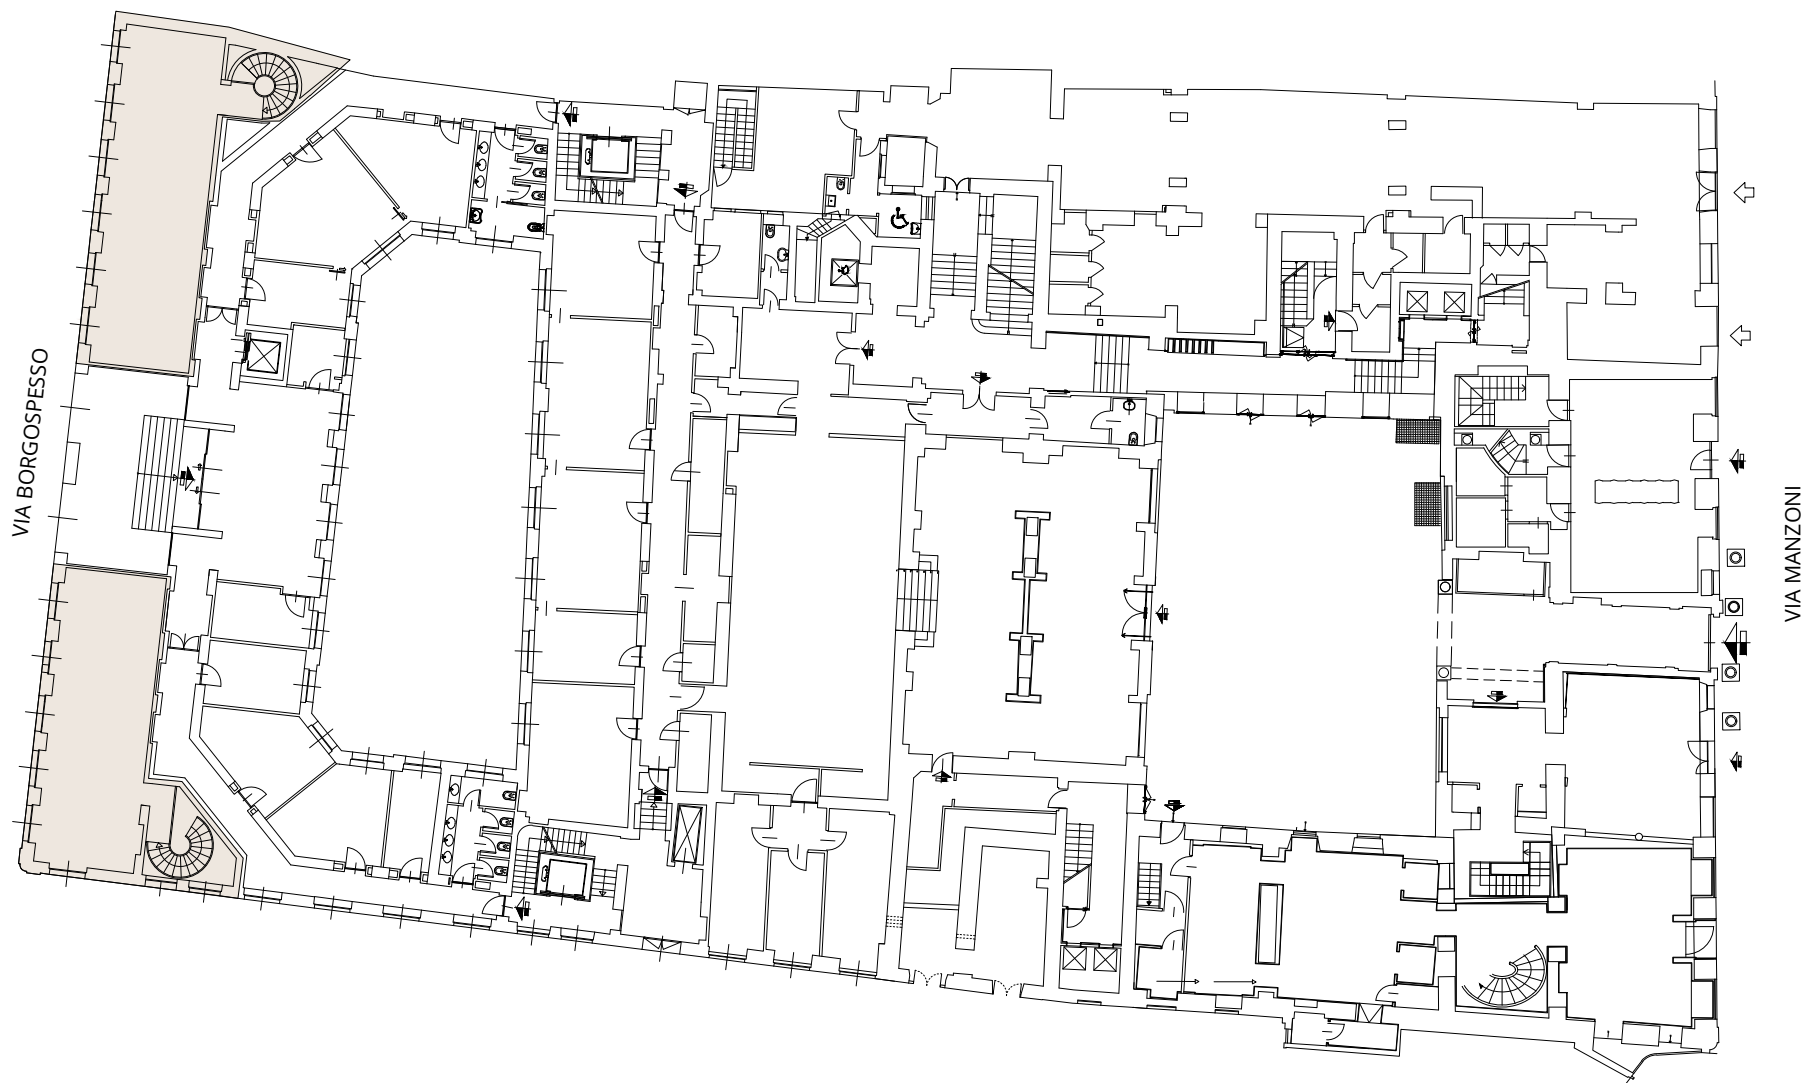

SPAZIO AD USO RETAIL - SOLUZIONE C 400 mq su due livelli
RETAIL SPACE - SOLUTION C 400 square metres on two levels

-01 PIANO
FLOOR

VIA MANZONI 38

IDEIM

SPAZIO AD USO RETAIL - SOLUZIONE C 400 mq su due livelli
RETAIL SPACE - SOLUTION C 400 square metres on two levels

00 **PIANO**
FLOOR

VIA MANZONI 38

IDEIM