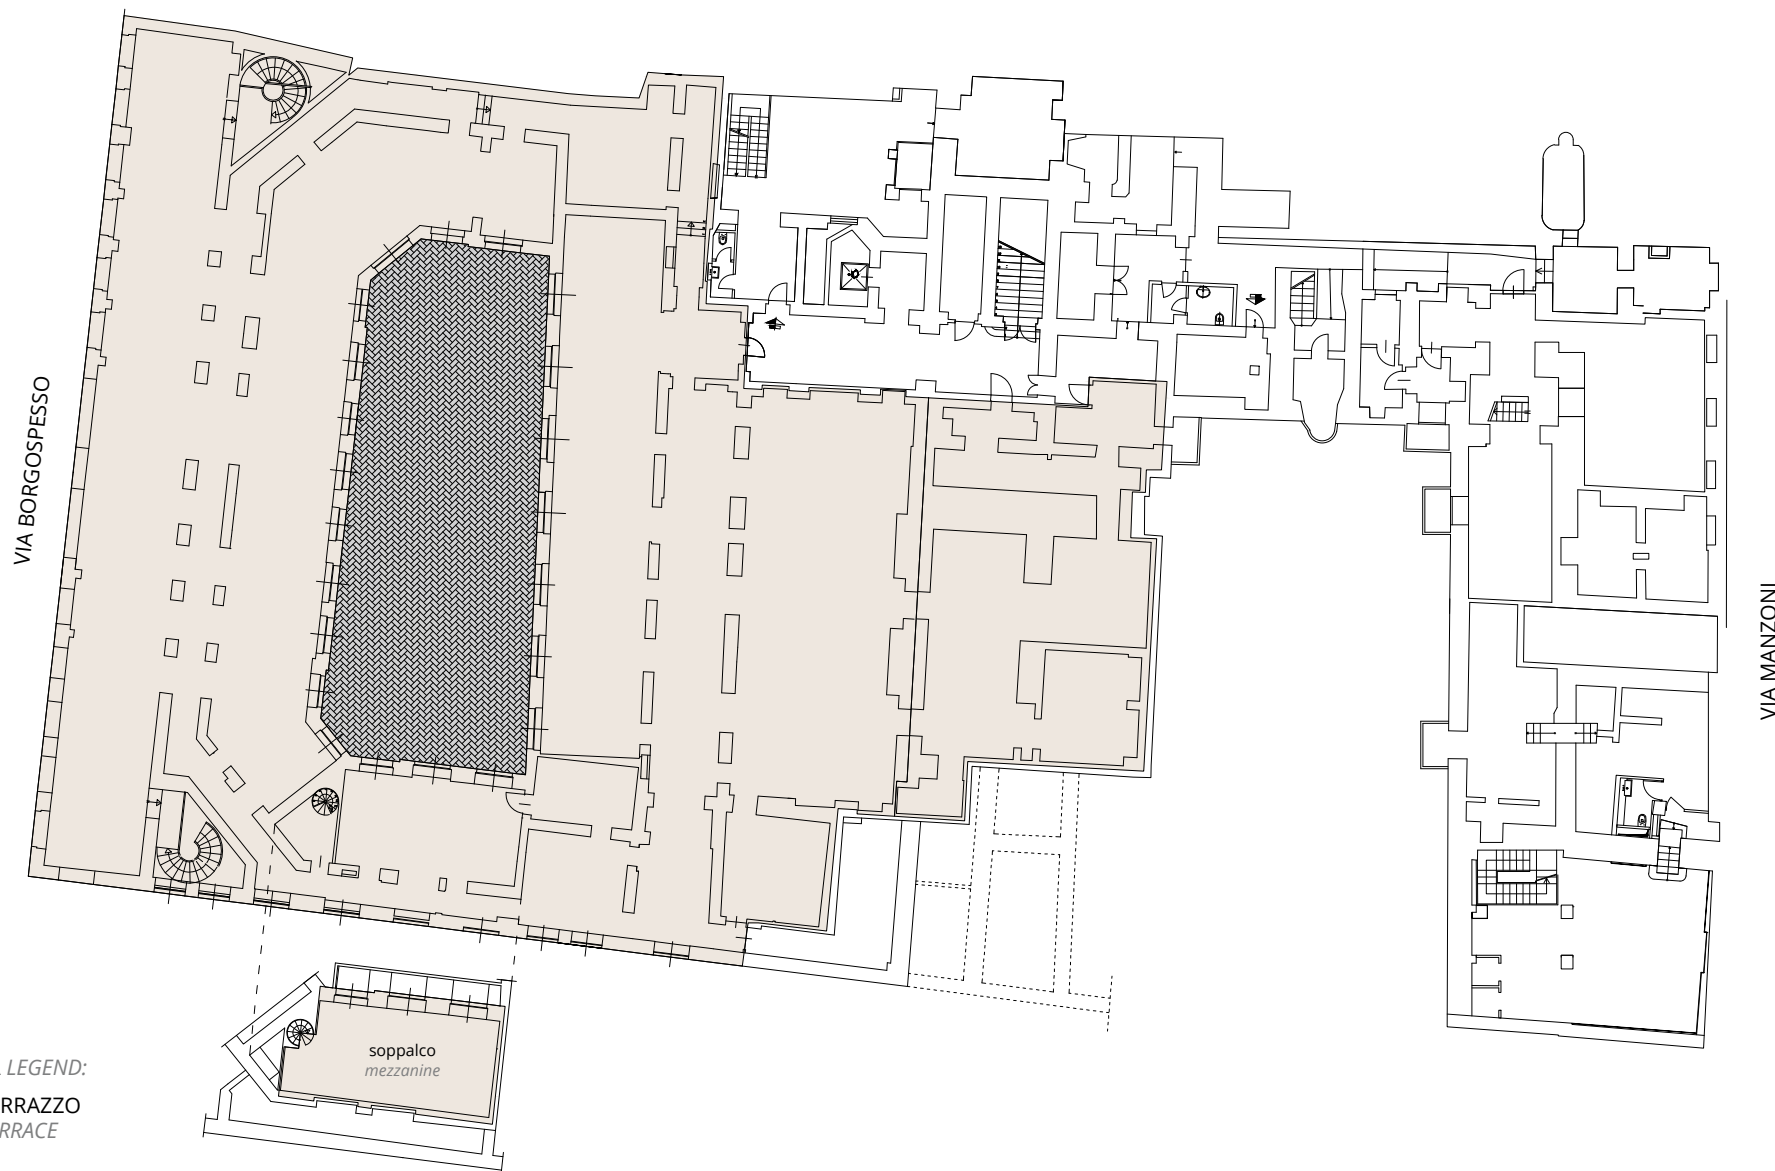

**SPAZIO AD USO RETAIL - SOLUZIONE A** 1.550 mq su due livelli  
*RETAIL SPACE - SOLUTION A 1,550 square metres on two levels*

**-01** PIANO  
FLOOR

LEGENDA LEGEND:

 TERRAZZO  
TERRACE

**VIA MANZONI 38**

 IDEIM

**SPAZIO AD USO RETAIL - SOLUZIONE A** 1.550 mq su due livelli  
*RETAIL SPACE - SOLUTION A 1,550 square metres on two levels*

00 **PIANO**  
**FLOOR**

**VIA MANZONI 38**

IDEIM