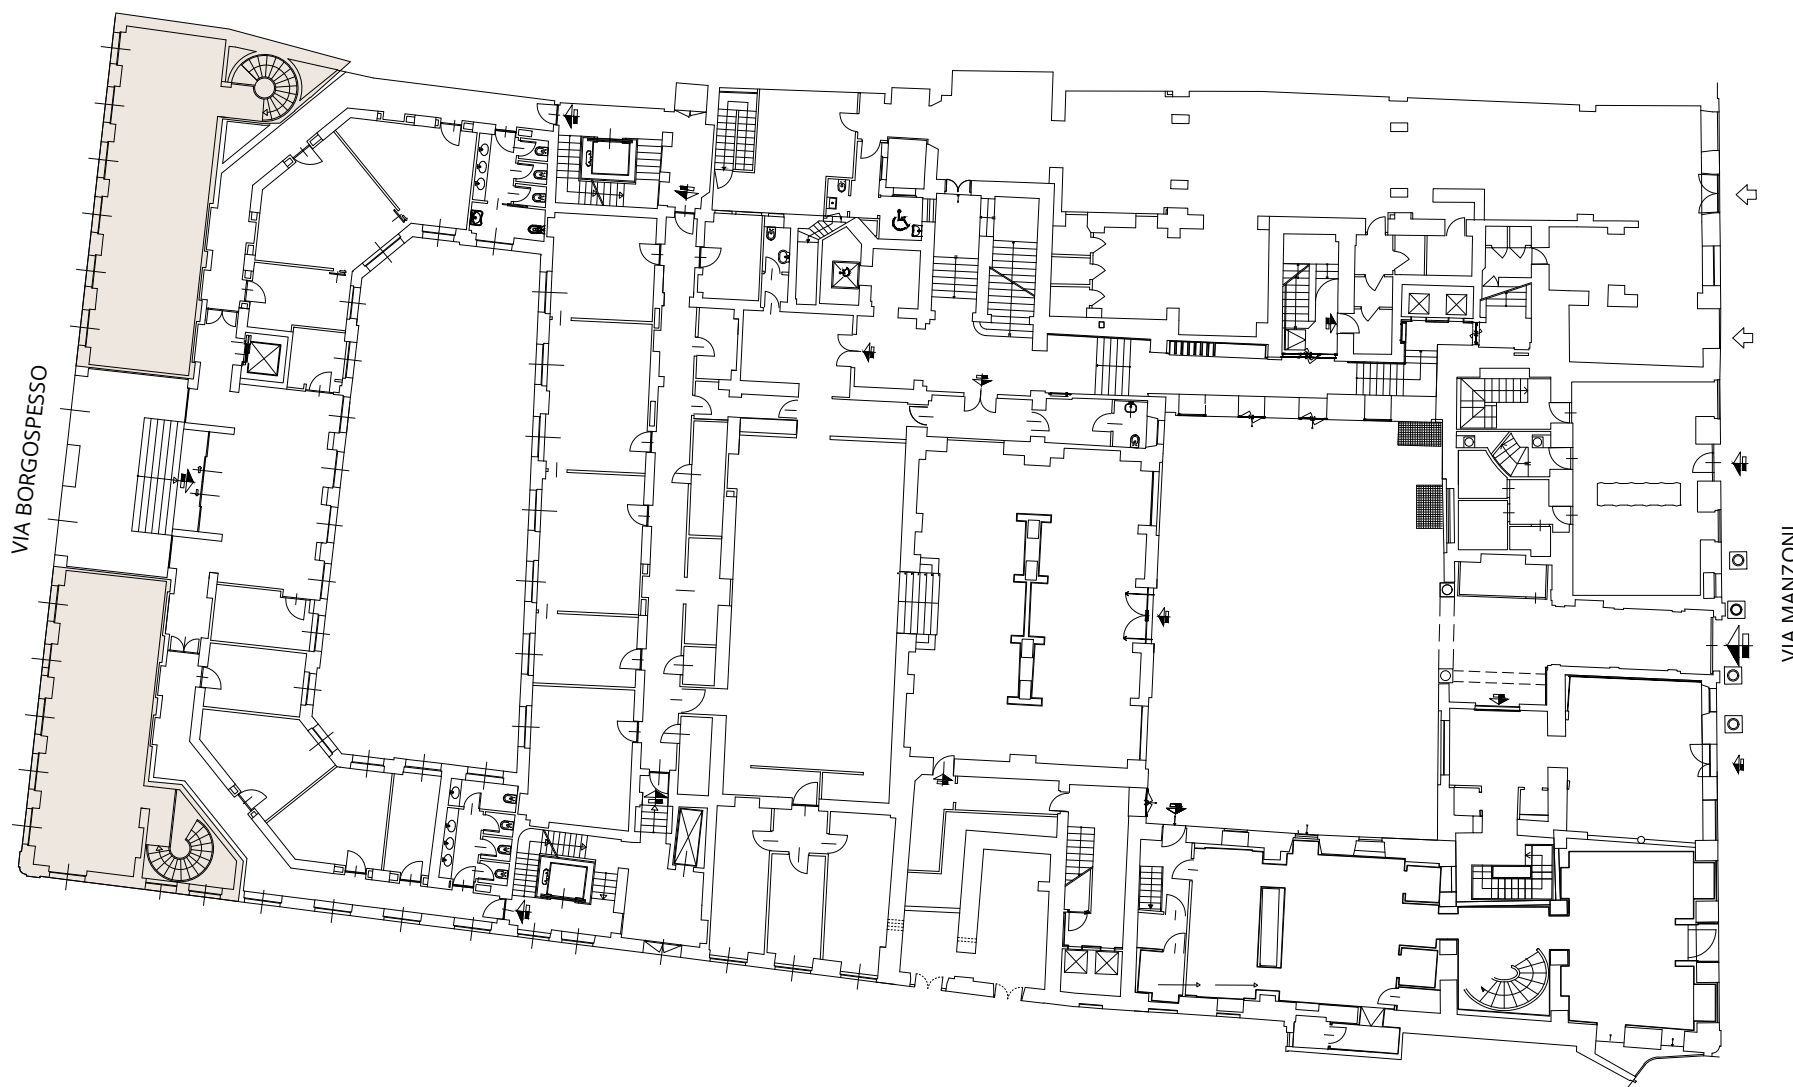

**SPAZIO AD USO RETAIL - SOLUZIONE A** 1.550 mq su due livelli  
*RETAIL SPACE - SOLUTION A 1,550 square metres on two levels*

**-01** PIANO  
FLOOR

LEGENDA LEGEND:

 TERRAZZO  
TERRACE

**VIA MANZONI 38**

 IDEIM

**SPAZIO AD USO RETAIL - SOLUZIONE A** 1.550 mq su due livelli  
*RETAIL SPACE - SOLUTION A 1,550 square metres on two levels*

00 **PIANO**  
**FLOOR**

**VIA MANZONI 38**

IDEIM